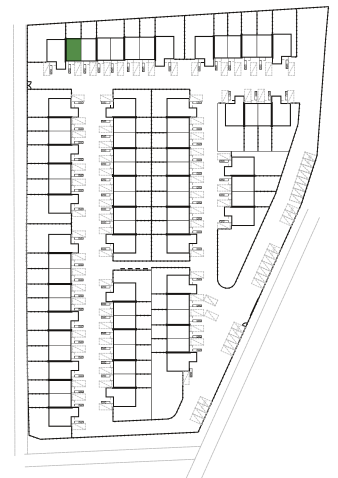

Dom nr 2 m.1

Powierzchnia: **82,54 m²**

bez ogrodu i garażu

PIĘTRO

PARTER

PIĘTRO

1	komunikacja	2,82 m ²
2	pokój	9,09 m ²
3	pokój	9,39 m ²
4	pokój	10,34 m ²
5	łazienka	8,56 m ²

PARTER

1	wiatrołap	4,56 m ²
2	kuchnia	7,16 m ²
3	komunikacja	3,94 m ²
4	łazienka	2,68 m ²
5	schowek	1,46 m ²
6	salon z jadalnią	22,54 m ²
7	ogród (w tym miejsce postojowe)	71,22 m ²

ORIENTACJA: PÓŁNOCNO-ZACHODNIA