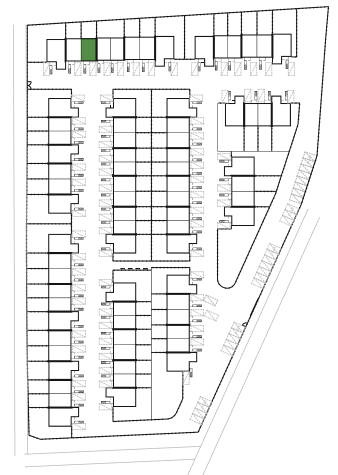

Dom nr 2 m.2

Powierzchnia: **82,54 m²**

bez ogrodu i garażu

PIĘTRO

PARTER

PIĘTRO

1	komunikacja	2,82 m ²
2	pokój	9,09 m ²
3	pokój	9,39 m ²
4	pokój	10,34 m ²
5	łazienka	8,56 m ²

PARTER

1	wiatrołap	4,56 m ²
2	kuchnia	7,16 m ²
3	komunikacja	3,94 m ²
4	łazienka	2,68 m ²
5	schowek	1,46 m ²
6	salon z jadalnią	22,54 m ²
7	ogród (w tym miejsce postojowe)	74,42 m ²

ORIENTACJA: PÓŁNOCNO-ZACHODNIA