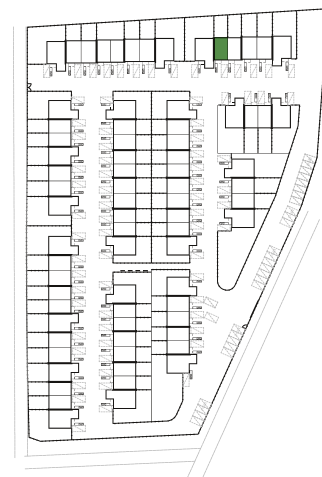

Dom nr 7 m.1

Powierzchnia: **72,34 m²**

bez ogrodu i garażu

PIĘTRO

PARTER

PIĘTRO

1	komunikacja	5,46 m ²
2	pokój	14,44 m ²
3	pokój	10,18 m ²
4	łazienka	5,21 m ²

PARTER

1	wiatrołap	4,72 m ²
2	kuchnia	6,63 m ²
3	kominikacja	3,9 m ²
4	łazienka	1,52 m ²
5	schowek	1,47 m ²
6	salon z jadalnią	18,81 m ²
7	ogród (w tym miejsce postojowe)	82,71 m ²

ORIENTACJA: PÓŁNOCNO-ZACHODNIA