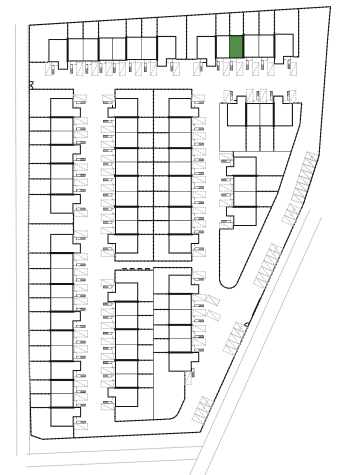

Dom nr 7 m.2

Powierzchnia: **72,34 m²**

bez ogrodu i garażu

PIĘTRO

PARTER

PIĘTRO

1	komunikacja	5,46 m ²
2	pokój	14,44 m ²
3	pokój	10,18 m ²
4	łazienka	5,21 m ²

PARTER

1	wiatrołap	4,72 m ²
2	kuchnia	6,63 m ²
3	kominikacja	3,9 m ²
4	łazienka	1,52 m ²
5	schowek	1,47 m ²
6	salon z jadalnią	18,81 m ²
7	ogród (w tym miejsce postojowe)	85,68 m ²

ORIENTACJA: PÓŁNOCNO-ZACHODNIA