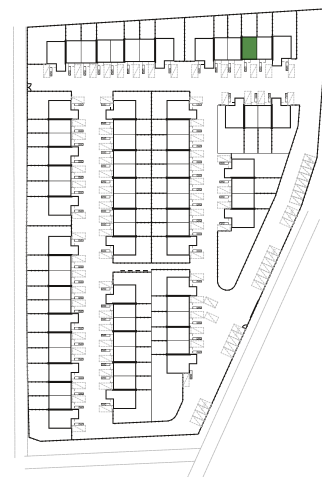

Dom nr 8 m.1

Powierzchnia: **82,54 m²**

bez ogrodu i garażu

PIĘTRO

PARTER

PIĘTRO

1	komunikacja	2,82 m ²
2	pokój	9,09 m ²
3	pokój	9,39 m ²
4	pokój	10,34 m ²
5	łazienka	8,56 m ²

PARTER

1	wiatrołap	4,56 m ²
2	kuchnia	7,16 m ²
3	komunikacja	3,94 m ²
4	łazienka	2,68 m ²
5	schowek	1,46 m ²
6	salon z jadalnią	22,54 m ²
7	ogród (w tym miejsce postojowe)	98,39 m ²

ORIENTACJA: PÓŁNOCNO-ZACHODNIA