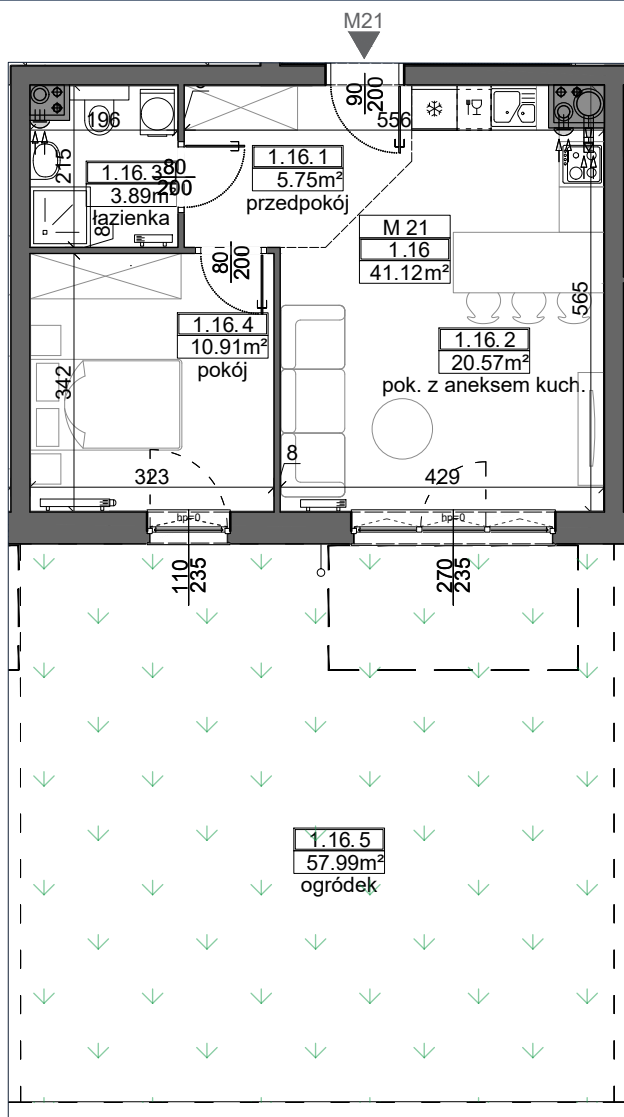

Choroszcz, ul. Tulipanowa

AURA APARTAMENTY

M21

KLATKA 2 | PARTER | 41.12 m²

PRZEDPOKÓJ	5.75 m ²
POKÓJ Z ANEKSEM KUCHENNYM	20.57 m ²
ŁAZIENKA	3.89 m ²
POKÓJ	10.91 m ²
OGRÓDEK	57.99 m ²

Przykładowa aranżacja wnętrza