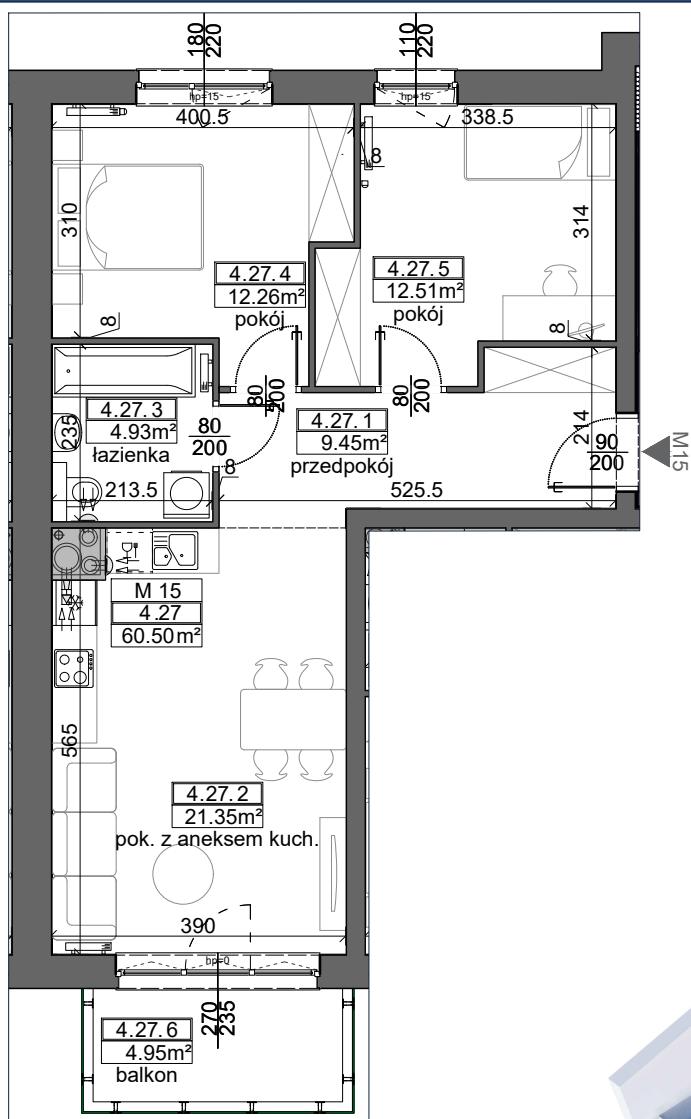

Choroszcz, ul. Tulipanowa

AURA APARTAMENTY

M15

KLATKA 1 | III PIĘTRO | 60.50 m²

PRZEDPOKÓJ	9.45 m ²
POKÓJ Z ANEKSEM KUCHENNYM	21.35 m ²
ŁAZIENKA	4.93 m ²
POKÓJ	12.26 m ²
POKÓJ	12.51 m ²
BALKON	4.95 m ²

Przykładowa aranżacja wnętrz