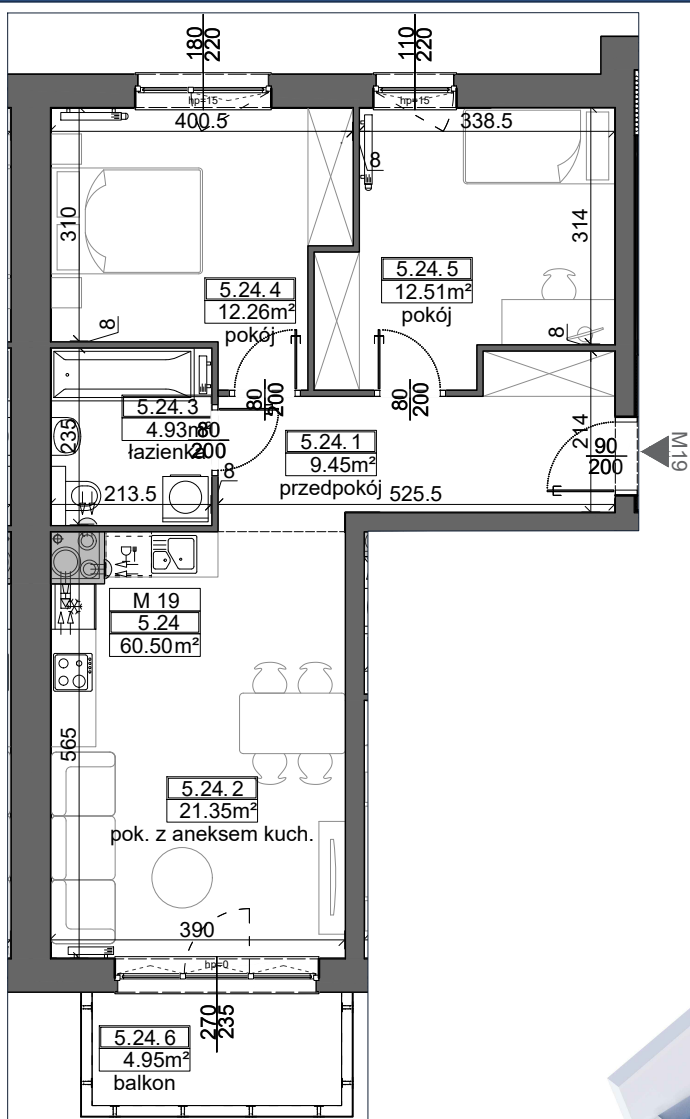

Choroszcz, ul. Tulipanowa

AURA APARTAMENTY

M19

KLATKA 1 | IV PIĘTRO | 60.50 m²

PRZEDPOKÓJ	9.45 m ²
POKÓJ Z ANEKSEM KUCHENNYM	21.35 m ²
ŁAZIENKA	4.93 m ²
POKÓJ	12.26 m ²
POKÓJ	12.51 m ²
BALKON	4.95 m ²

Przykładowa aranżacja wnętrza