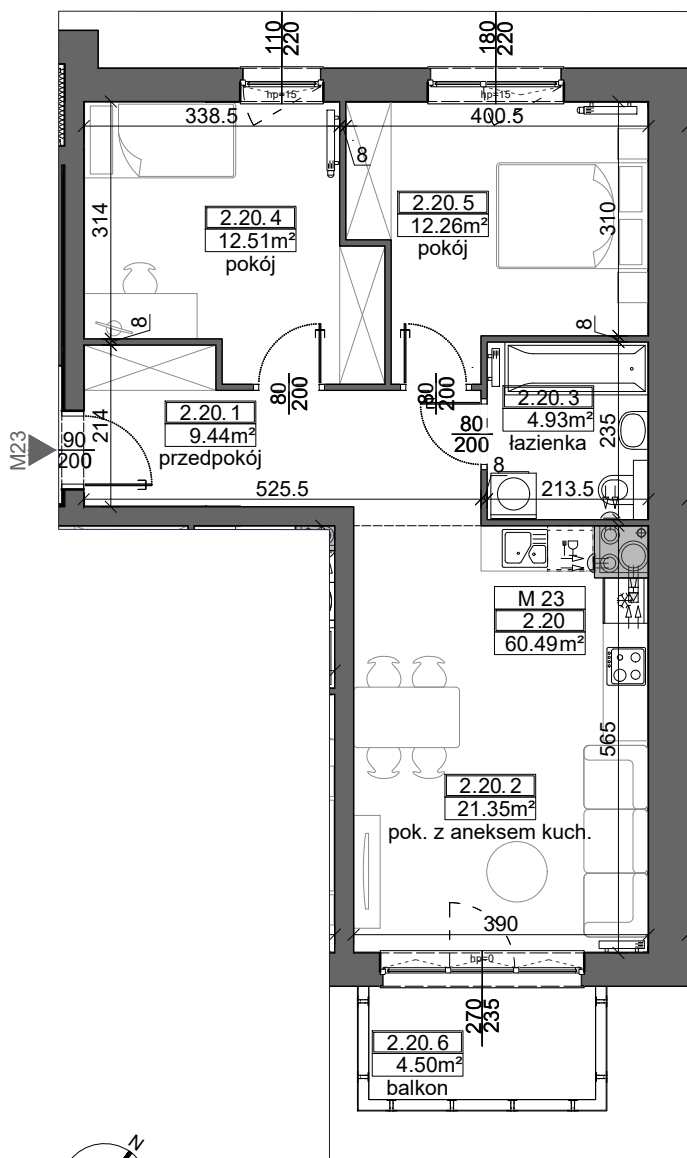

Choroszcz, ul. Tulipanowa

AURA APARTAMENTY

M23

KLATKA 2 | I PIĘTRO | 60.49 m²

PRZEDPOKÓJ	9.44 m ²
POKÓJ Z ANEKSEM KUCHENNYM	21.35 m ²
ŁAZIENKA	4.93 m ²
POKÓJ	12.51 m ²
POKÓJ	12.26 m ²
BALKON	4.50 m ²

Przykładowa aranżacja wnętrza