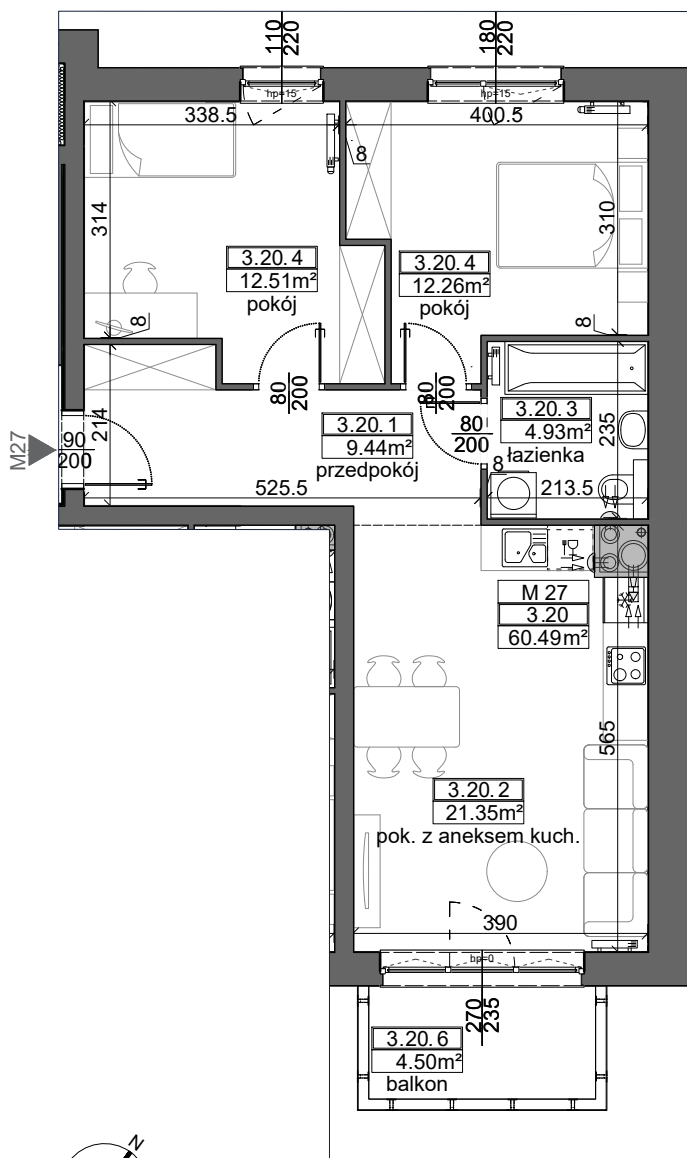

Choroszcz, ul. Tulipanowa

AURA APARTAMENTY

M27

KLATKA 2 | II PIĘTRO | 60.49 m²

PRZEDPOKÓJ	9.44 m ²
POKÓJ Z ANEKSEM KUCHENNYM	21.35 m ²
ŁAZIENKA	4.93 m ²
POKÓJ	12.51 m ²
POKÓJ	12.26 m ²
BALKON	4.50 m ²

Przykładowa aranżacja wnętrza