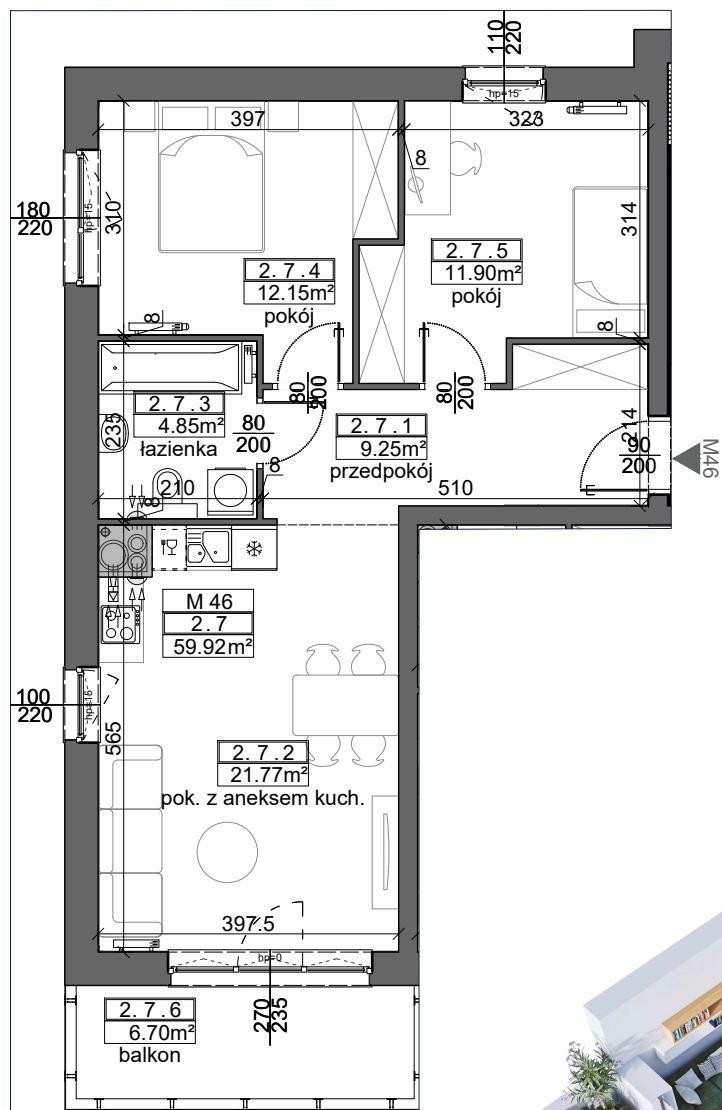

Choroszcz, ul. Tulipanowa

AURA APARTAMENTY

M46

KLATKA 3 | I PIĘTRO | 59.92 m<sup>2</sup>

PRZEDPOKÓJ	9.25 m <sup>2</sup>
POKÓJ Z ANEKSEM KUCHENNYM	21.77 m <sup>2</sup>
ŁAZIENKA	4.85 m <sup>2</sup>
POKÓJ	12.15 m <sup>2</sup>
POKÓJ	11.90 m <sup>2</sup>
BALKON	6.70 m <sup>2</sup>