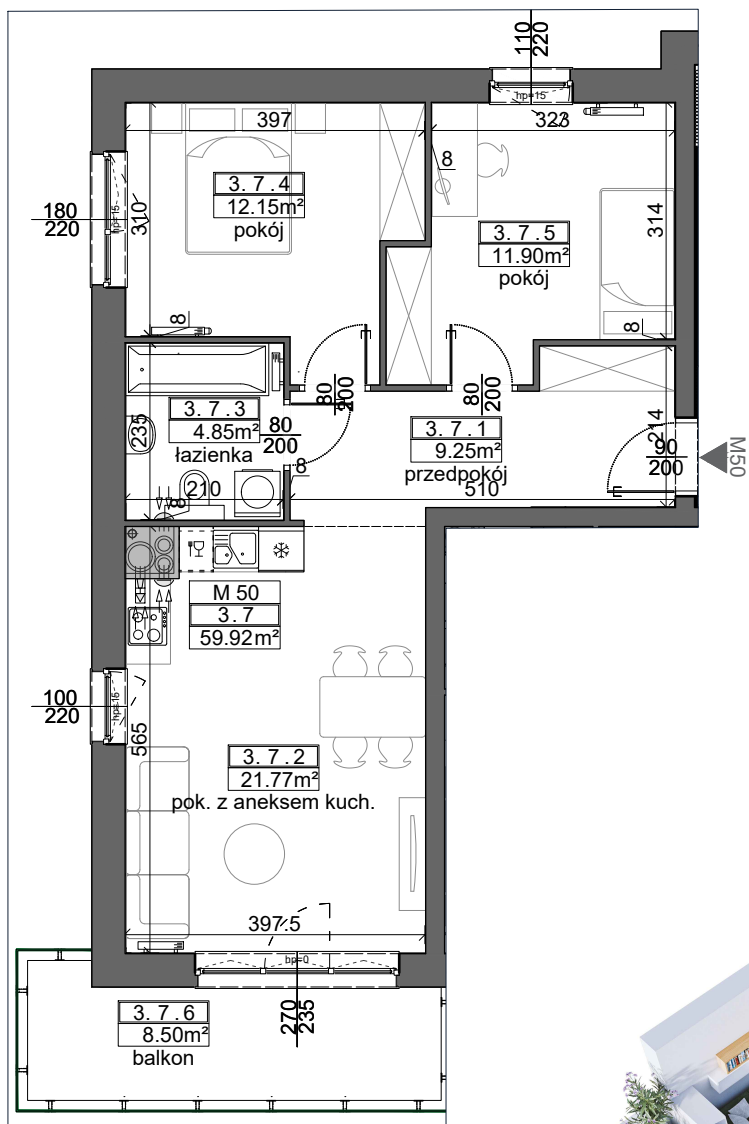

Choroszcz, ul. Tulipanowa

AURA APARTAMENTY

M50

KLATKA 3 | II PIĘTRO | 59.92 m²

PRZEDPOKÓJ	9.25 m ²
POKÓJ Z ANEKSEM KUCHENNYM	21.77 m ²
ŁAZIENKA	4.85 m ²
POKÓJ	12.15 m ²
POKÓJ	11.90 m ²
BALKON	8.50 m ²

Przykładowa aranżacja wnętrza