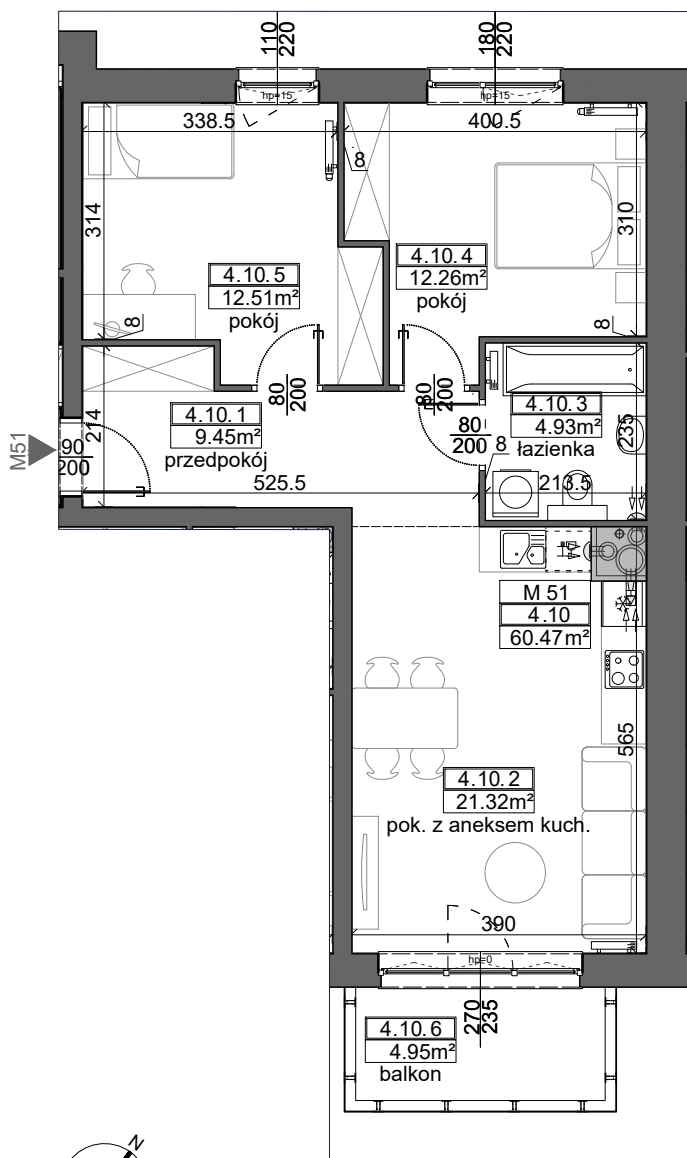

Choroszcz, ul. Tulipanowa

AURA APARTAMENTY

M51

KLATKA 3 | III PIĘTRO | 60.47 m²

PRZEDPOKÓJ	9.45 m ²
POKÓJ Z ANEKSEM KUCHENNYM	21.32 m ²
ŁAZIENKA	4.93 m ²
POKÓJ	12.26 m ²
POKÓJ	12.51 m ²
BALKON	4.95 m ²

Przykładowa aranżacja wnętrza