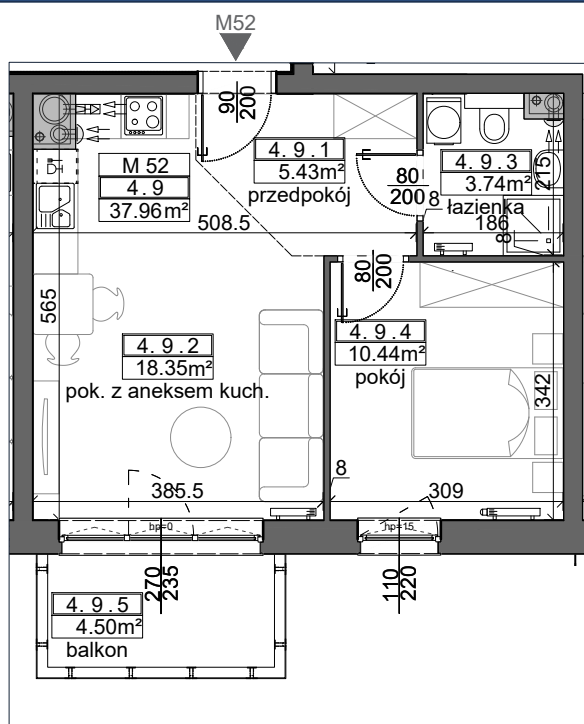

Choroszcz, ul. Tulipanowa

AURA APARTAMENTY

M52

KLATKA 3 | III PIĘTRO | 37.96 m²

PRZEDPOKÓJ	5.43 m ²
POKÓJ Z ANEKSEM KUCHENNYM	18.35 m ²
ŁAZIENKA	3.74 m ²
POKÓJ	10.44 m ²
BALKON	4.50 m ²

Przykładowa aranżacja wnętrza