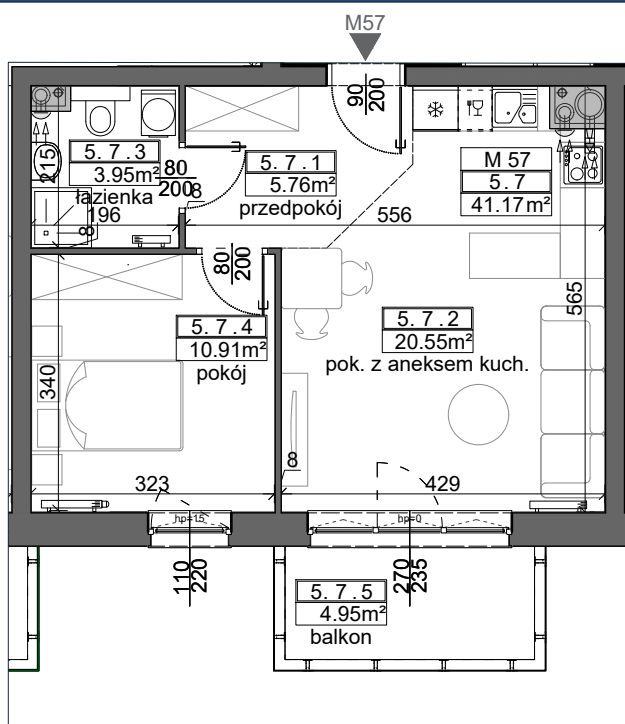

Choroszcz, ul. Tulipanowa

AURA APARTAMENTY

M57

KLATKA 3 | IV PIĘTRO | 41.17 m<sup>2</sup>

PRZEDPOKÓJ	5.76 m <sup>2</sup>
POKÓJ Z ANEKSEM KUCHENNYM	20.55 m <sup>2</sup>
ŁAZIENKA	3.95 m <sup>2</sup>
POKÓJ	10.91 m <sup>2</sup>
BALKON	4.95 m <sup>2</sup>